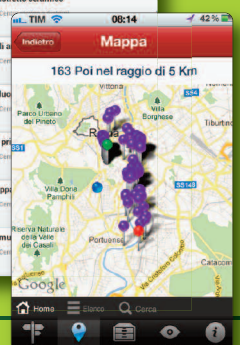

APPasseggio APP

Attraverso quest'applicazione gratuita per mobile, fruibile anche tramite iPad, puoi percorrere a piedi, in bicicletta, in autobus, itinerari culturali (storici, archeologici, artistici, letterari, etnografici, naturalistici...) individuati e descritti da una redazione qualificata composta da esperti che da anni operano nel settore dei beni culturali. Ogni itinerario è diviso in punti d'interesse associati a contenuti digitali da fruire prima, durante e dopo la passeggiata (audioguide, interviste, narrazioni di storie, letture, brani musicali, filmati, testi, immagini...).

Gratis su [AppleStore](#) e [GooglePlay](#)