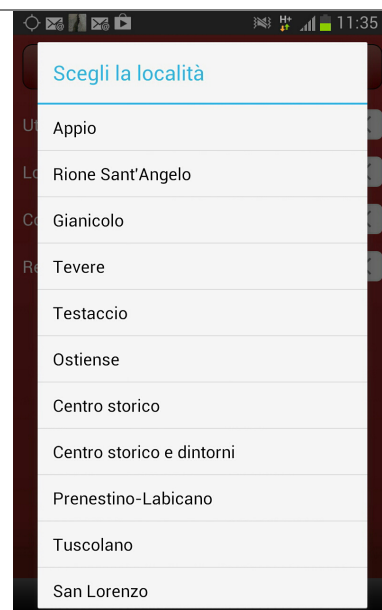

Mappa relativa al singolo POI

Cliccando sull'icona, si visualizza il nome del POI. Cliccando nuovamente si accede alla relativa scheda informativa

Esempio di risorsa audio scaricata. Cliccando sul punto interrogativo in alto a destra, comparirà la didascalia completa se disponibile

Attivando la funzione Elenco in basso, si avranno i roadbook in ordine alfabetico

Attivando la funzione Elenco in basso, si avranno i POI in ordine alfabetico

Attivando la funzione Elenco in basso, si avranno le risorse digitali in ordine alfabetico

Sia da Roadbook, sia da POI, sia da Risorse digitali è possibile fruire di una ricerca semplice

Sia da Roadbook, sia da POI, sia da Risorse digitali è possibile fruire di una ricerca avanzata

Cliccando ad esempio su località per cercare un itinerario, si aprirà una tendina per selezionare le località presenti