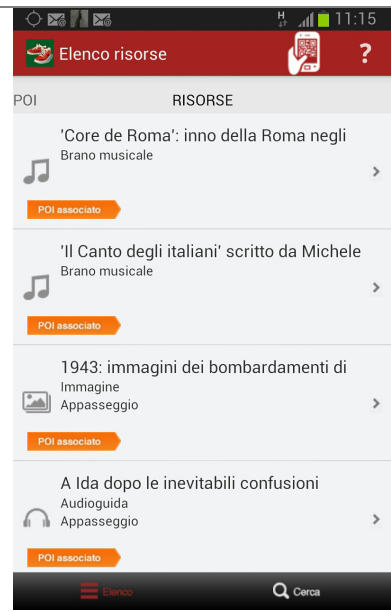

Dopo aver installato l'APP sul tuo dispositivo mobile, potrai aggiornarla periodicamente per verificare se sono disponibili nuovi itinerari di tuo interesse. Una volta selezionato l'itinerario, potrai scaricare le relative risorse digitali, che saranno disponibili anche in assenza di connessione a Internet. Segue una selezione di screenshot con le principali funzionalità.

Icona

Splash

Elenco itinerari più vicini all'utente, con indicazioni del titolo, Regione, Città, Zona/Località, Tipologia, Difficoltà, Utenza, Distanza. Si raccomanda di attivare il GPS per poter visualizzare a destra la distanza degli itinerari memorizzati dalla propria posizione.

Scrollando verso sinistra: Elenco punti d'interesse (POI), con indicazione del Titolo, della categoria del POI, delle risorse digitali disponibili, della distanza dall'utente.

Scrollando verso sinistra: Elenco delle risorse digitali in ordine alfabetico con indicatore del Titolo, della categoria di risorsa. Cliccare su POI associato per consultare il POI.