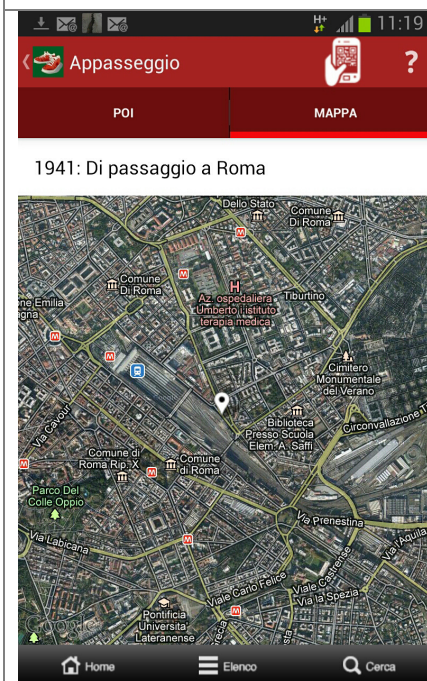

Mappa relativa al singolo POI