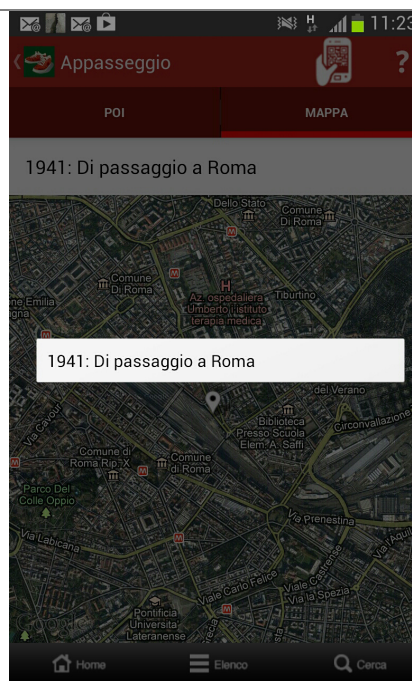

Se nella videata precedente, si clicca il pulsante Mosaico nella barra superiore a destra, compariranno le icone di tutti i POI dell'itinerario

Cliccando Welcome nella videata precedente si attiverà una risorsa digitale di presentazione dell'itinerario: un video, un audio, un'immagine o un testo

Breve scheda descrittiva dell'itinerario cui segue l'elenco delle risorse digitali associate. Per poterne fruire è necessario prima averle scaricate.

Mappa dell'itinerario. Cliccando su un punto si accede alla singolo POI

Mappa relativa al singolo POI

Cliccando sull'icona, si visualizza il nome del POI. Cliccando nuovamente si accede alla relativa scheda informativa

Esempio di risorsa audio scaricata. Cliccando sul punto interrogativo in alto a destra, comparirà la didascalia completa se disponibile