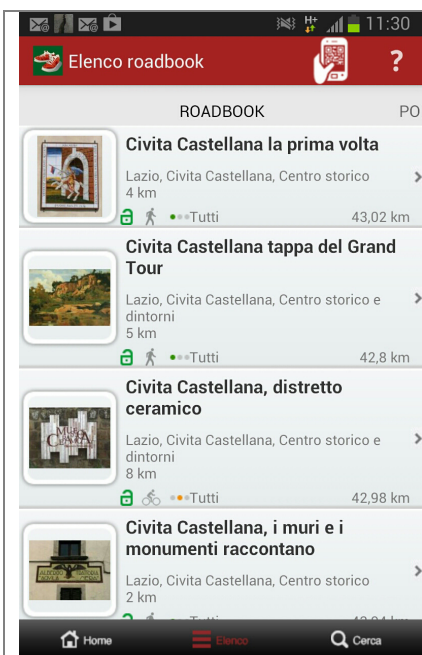

Se nella videata precedente, si clicca il pulsante Mosaico nella barra superiore a destra, compariranno le icone di tutti i POI dell'itinerario

Cliccando Welcome nella videata precedente si attiverà una risorsa digitale di presentazione dell'itinerario: un video, un audio, un'immagine o un testo

Breve scheda descrittiva dell'itinerario cui segue l'elenco delle risorse digitali associate. Per poterne fruire è necessario prima averle scaricate.

Mappa dell'itinerario. Cliccando su un punto si accede alla singolo POI

Cliccando sul pulsante INFO (punto interrogativo) si può leggere una descrizione dell'applicazione. L'applicazione si aggiorna ogni 24 ore; cliccando su Forza Aggiornamento (Freccia in alto a destra) è possibile riaggiornare l'applicazione sul momento.

Mappa relativa al singolo POI

Cliccando sull'icona, si visualizza il nome del POI. Cliccando nuovamente si accede alla relativa scheda informativa

Esempio di risorsa audio scaricata. Cliccando sul punto interrogativo in alto a destra, comparirà la didascalia completa se disponibile