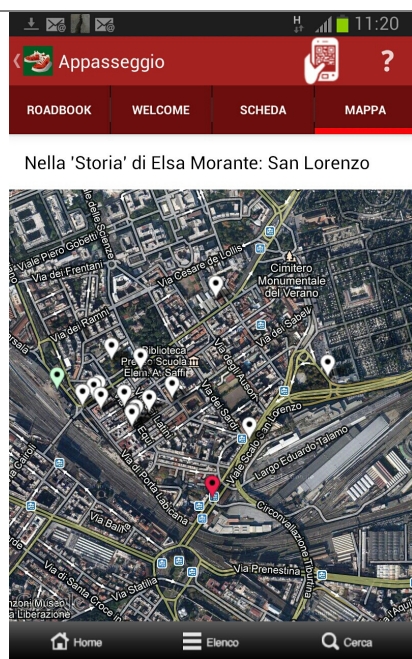

Scrollando verso sinistra: Elenco punti d'interesse (POI), con indicazione del Titolo, della categoria del POI, delle risorse digitali disponibili, della distanza dall'utente.

Scrollando verso sinistra: Elenco delle risorse digitali in ordine alfabetico con indicatore del Titolo, della categoria di risorsa. Cliccare su POI associato per consultare il POI.

Itinerario selezionato con elenco dei punti d'interesse. Cliccando sul pulsante bordeaux **SCARICA MEDIA**, potrai scaricare i media relativi ai singoli punti d'interesse che rimarranno disponibili anche in mancanza di collegamento a Internet

Se nella videata precedente, si clicca il pulsante Mosaico nella barra superiore a destra, compariranno le icone di tutti i POI dell'itinerario

Cliccando Welcome nella videata precedente si attiverà una risorsa digitale di presentazione dell'itinerario: un video, un audio, un'immagine o un testo

Breve scheda descrittiva dell'itinerario cui segue l'elenco delle risorse digitali associate. Per poterne fruire è necessario prima averle scaricate.

Mappa dell'itinerario. Cliccando su un punto si accede alla singolo POI