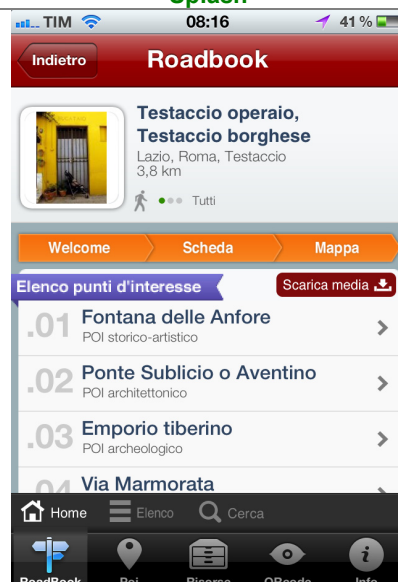

Dopo aver installato l'APP sul tuo dispositivo mobile, potrai aggiornarla periodicamente per verificare se sono disponibili nuovi itinerari di tuo interesse. Una volta selezionato l'itinerario, potrai scaricare le relative risorse digitali, che saranno disponibili anche in assenza di connessione a Internet.

Icona

Splash

Dopo l'apparizione dello Splash l'applicazione chiede di rendere disponibile al GPS la propria posizione.

In caso di risposta affermativa, sarà possibile visualizzare la distanza degli itinerari memorizzati dalla propria posizione.

Elenco itinerari più vicini all'utente, con indicazioni del titolo, Regione, Città, Zona/Località, Tipologia, Difficoltà, Utenza, Distanza

Itinerario selezionato con elenco dei punti d'interesse. Cliccando sul pulsante SCARICA MEDIA, potrai scaricare i media relativi ai singoli punti d'interesse che rimarranno disponibili anche in mancanza di collegamento a Internet

Localizzazione del punto d'interesse. Cliccando sull'indicatore compare l'etichetta con la denominazione del POI

Esempio di risorsa digitale audio. Cliccando su INFO, è possibile visualizzare la didascalia della risorsa digitale.