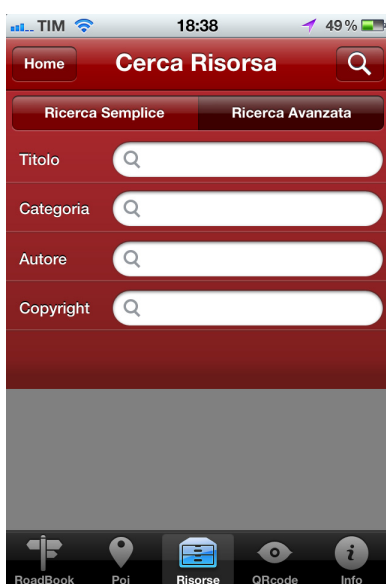

Cliccando l'icona POI associata a HOME, sarà anche disponibile il pulsante MAPPA VICINI. Cliccando si aprirà la mappa dei POI disponibili nel raggio di 5 km-

Localizzazione dei punti d'interesse nel raggio di 5 km. Allargare la mappa per il dettaglio delle strade.

Cliccando sul POI selezionato si potrà accedere alle informazioni e ai media ad esso relativi.

Elenco degli itinerari

Itinerari: Ricerca semplice

Itinerari: Risultato della ricerca semplice

Itinerari: Ricerca avanzata

Elenco dei punti d'interesse più vicini all'utente con indicazione delle risorse disponibili (audio, immagini, testi, musica, video)

Cliccando Mappa vicini nello screenshot precedente, si visualizza la mappa dei POI più vicini all'utente nel raggio di 5 chilometri

Punto d'interesse: ricerca semplice

Punto d'interesse: ricerca avanzata

Risorsa digitale: ricerca semplice

Risorsa digitale: ricerca avanzata

Risultato ricerca risorsa digitale

Applicazione per la lettura del QRCode