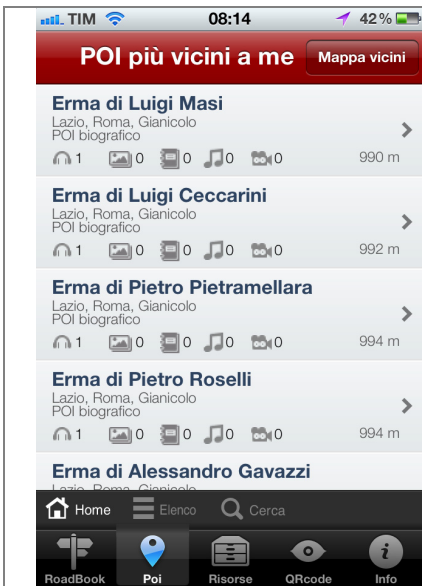

Elenco itinerari più vicini all'utente, con indicazioni del titolo, Regione, Città, Zona/Località, Tipologia, Difficoltà, Utenza, Distanza

Itinerario selezionato con elenco dei punti d'interesse. Cliccando sul pulsante SCARICA MEDIA, potrai scaricare i media relativi ai singoli punti d'interesse che rimarranno disponibili anche in mancanza di collegamento a Internet

Welcome: messaggio introduttivo o di benvenuto: può essere un video, un audio, un'immagine, un testo

Breve scheda descrittiva dell'itinerario

Mappa dell'itinerario

Punto d'interesse con elenco delle risorse digitali associate che possono essere video, audio, immagini, testi, musica

Localizzazione del punto d'interesse. Cliccando sull'indicatore compare l'etichetta con la denominazione del POI

Esempio di risorsa digitale audio. Cliccando su INFO, è possibile visualizzare la didascalia della risorsa digitale.

Cliccando l'icona POI associata a HOME, sarà anche disponibile il pulsante MAPPA VICINI. Cliccando si aprirà la mappa dei POI disponibili nel raggio di 5 km-

Localizzazione dei punti d'interesse nel raggio di 5 km. Allargare la mappa per il dettaglio delle strade.